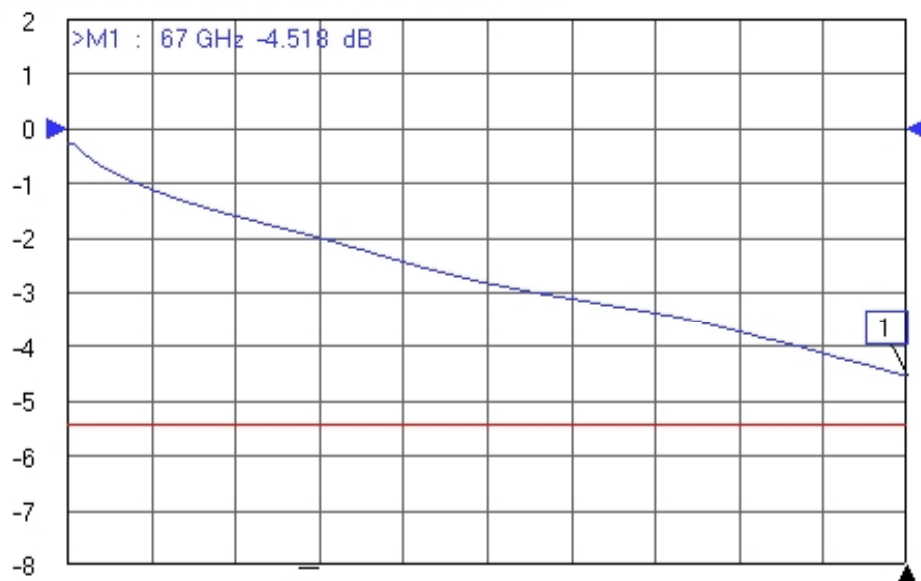

Tr1 S11 Refl SWR RefLvl: 1 U Res: 100 mU/Div

Tr2 S12 Trans LogM RefLvl: 0 dB Res: 1 dB/Div

Tr3 S21 Trans LogM RefLvl: 0 dB Res: 1 dB/Div

Tr4 S22 Refl SWR RefLvl: 1.2 U Res: 100 mU/Div