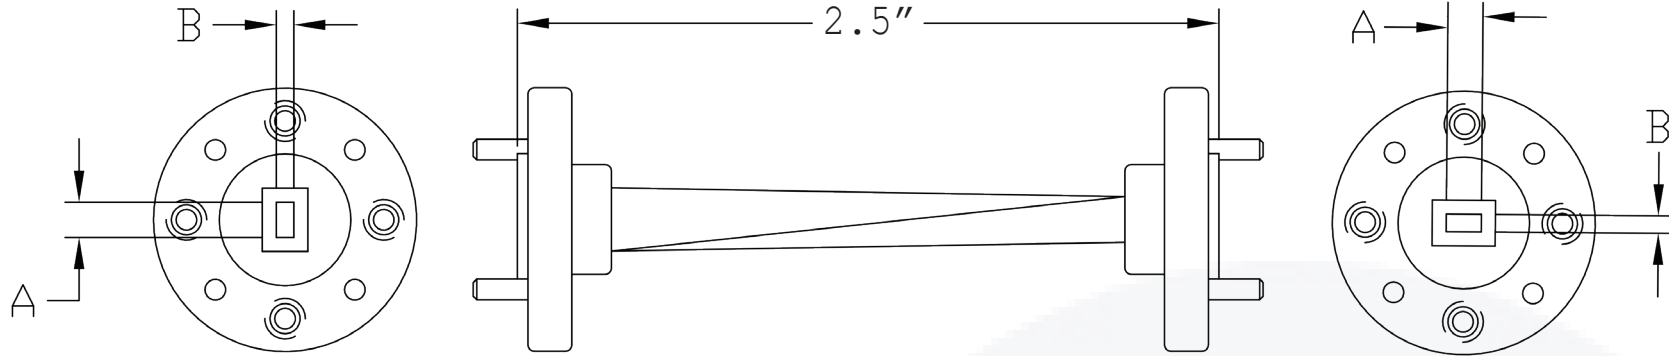

Specifications

• Frequency Range	220 GHz to 325 GHz
• VSWR	1.04:1
• Impedance	50 Ohms
• Length	2.5 inch
• RF Ports	WR-3 Waveguide with UG-387/U-M Flange

Environmental Data

• Temperature Range	220°C Max
---------------------	-----------

Material

• Waveguide	Silver
• Flange	Round UG-387/U-M, Brass
• Finish	Gold Plated per MIL-DTL-45204

Part Number	WG Size	DIM A	DIM B
HWTW22-X-ER	WR-22	0.224	0.112
HWTW19-X-ER	WR-19	0.188	0.094
HWTW15-X-ER	WR-15	0.148	0.074
HWTW12-X-ER	WR-12	0.122	0.061
HWTW10-X-ER	WR-10	0.100	0.050
HWTW08-X-ER	WR-08	0.080	0.040
HWTW06-X-ER	WR-06	0.065	0.0325
HWTW05-X-ER	WR-05	0.051	0.0255
HWTW04-X-ER	WR-04	0.043	0.0215
HWTW03-X-ER	WR-03	0.034	0.017